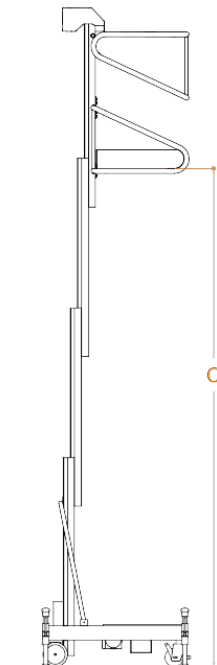

ELEVAH®

61

MAX WORKING HEIGHT 3,9 m (WITHOUT STABILIZERS)

MAX WORKING HEIGHT 6,1 m (WITH STABILIZERS)

Possibile USO ESTERNO della macchina con STABILIZZATORI MAGGIORATI.

The EXTERNAL use is possible with OVERSIZED STABILIZERS.

L'usage EXTERNE est possible en utilisant STABILISATEURS SURDIMENSIONNÉS.

EINSATZBEREICH: AUBENMit GRÖßEREN STÜTZEN.

Posible USO EXTERNO de la máquina con SALIENTES MAS AMPLIOS

U YTKOWANIE ZEWN TRZNE maszyny ze ZWI KSZONYMI STABILIZATORAMI

ELEVATOR 61

	Ohne Stützen	Mit Stützen
Maximale Arbeitshöhe	3,9 m	6,1 m
Maximale Tragfähigkeit	200 kg	
Zulässige Personenhöchstzahl	1	
Einsatzbereich	Innen*	
A Höhe eingefahren	1700 mm	
B Plattform Höhe (eingefahren)	400 mm	
C Plattform Höhe (ausgefahren)	1895 mm	4085 mm
D Maximale Abmessungen der Maschine	1187 mm	1297 mm
E	770 mm	1252 mm
F Korbabmessungen	680 mm	
G	700 mm	
H Max. Entfernung des Korbes	0 mm	275 mm
I	0 mm	30 mm
J Ablageschale Abmessungen	620 mm	
K	230 mm	
Traglast der Ablageschale	20 kg	
Maschinengewicht	219 kg	237 kg
Lenkrollen	Ø 200 x 50 mm	
Lenkrollen	Ø 150 x 45 mm	
Batterien	2 AGM - 12V 45Ah	
Batterie Ladegerät	110V – 230V 50/60HZ	
Max. Geschwindigkeit (Heben)	0,16 m/s	
Max. Geschwindigkeit (Senken)	0,21 m/s	
L Max. Druck pro Rad mit voller Last**	2,0 kN	-
L Max. Druck pro Stütze mit voller Last**	-	1,53 kN
Arbeitszyklen (komplett aufgeladen)***	Ca. 200	

* EINSATZBEREICH: AUßEN MIT GRÖßEREN STÜTZEN (Zubehör 61 ST)

Maximale Abmessungen der Maschine Stützen: 1722 mm (E) x 1297 mm (D)

In diesem Fall kann die Maschine nur im Innenbereich mit Auslegern verwendet werden.