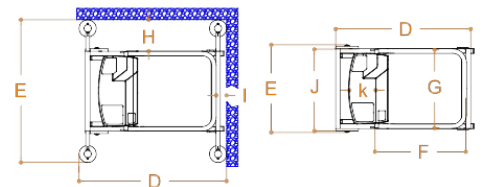

ELEVAH®

61

MAX WORKING HEIGHT 3,9 m (WITHOUT STABILIZERS)

MAX WORKING HEIGHT 6,1 m (WITH STABILIZERS)

Possibile USO ESTERNO della macchina con STABILIZZATORI MAGGIORATI.

The EXTERNAL use is possible with OVERSIZED STABILIZERS.

ELEVATOR 61

	Ohne Stützen	Mit Stützen
Maximale Arbeitshöhe	3,9 m	6,1 m
Maximale Tragfähigkeit	200 kg	
Zulässige Personenhöchstzahl	1	
Einsatzbereich	Innen*	
A Höhe eingefahren	1700 mm	
B Plattform Höhe (eingefahren)	400 mm	
C Plattform Höhe (ausgefahren)	1895 mm	4085 mm
D Maximale Abmessungen der Maschine	1187 mm	1297 mm
E	770 mm	1252 mm
F Korbabmessungen	680 mm	
G	700 mm	
H Max. Entfernung des Korbes	0 mm	275 mm
I	0 mm	30 mm
J Ablageschale Abmessungen	620 mm	
K	230 mm	
Traglast der Ablageschale	20 kg	
Maschinengewicht	219 kg	237 kg
Lenkrollen	Ø 200 x 50 mm	
Lenkrollen	Ø 150 x 45 mm	
Batterien	2 AGM - 12V 45Ah	
Batterie Ladegerät	110V – 230V 50/60HZ	
Max. Geschwindigkeit (Heben)	0,16 m/s	
Max. Geschwindigkeit (Senken)	0,21 m/s	
L Max. Druck pro Rad mit voller Last**	2,0 kN	-
L Max. Druck pro Stütze mit voller Last**	-	1,53 kN
Arbeitszyklen (komplett aufgeladen)***	Ca. 200	

* EINSATZBEREICH: AUßEN MIT GRÖßEREN STÜTZEN (Zubehör 61 ST)

Maximale Abmessungen der Maschine Stützen: 1722 mm (E) x 1297 mm (D)

In diesem Fall kann die Maschine nur im Innenbereich mit Auslegern verwendet werden.