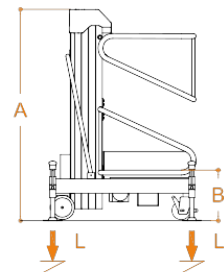

ELEVAH®

61

MAX WORKING HEIGHT 3,9 m (WITHOUT STABILIZERS)

MAX WORKING HEIGHT 6,1 m (WITH STABILIZERS)

Possibile USO ESTERNO della macchina con STABILIZZATORI MAGGIORATI.

The EXTERNAL use is possible with OVERSIZED STABILIZERS.

ELEVATOR 61

	Ohne Stützen	Mit Stützen
Maximale Arbeitshöhe	3,9 m	6,1 m
Maximale Tragfähigkeit	200 kg	
Zulässige Personenhöchstzahl	1	
Einsatzbereich	Innen*	
A Höhe eingefahren	1700 mm	
B Plattform Höhe (eingefahren)	400 mm	
C Plattform Höhe (ausgefahren)	1895 mm	4085 mm
D Maximale Abmessungen der Maschine	1187 mm	1297 mm
E	770 mm	1252 mm
F Korbabmessungen	680 mm	
G	700 mm	
H Max. Entfernung des Korbes	0 mm	275 mm
I	0 mm	30 mm
J Ablageschale Abmessungen	620 mm	
K	230 mm	
Traglast der Ablageschale	20 kg	
Maschinengewicht	219 kg	237 kg
Lenkrollen	Ø 200 x 50 mm	
Lenkrollen	Ø 150 x 45 mm	
Batterien	2 AGM - 12V 45Ah	
Batterie Ladegerät	110V – 230V 50/60HZ	
Max. Geschwindigkeit (Heben)	0,16 m/s	
Max. Geschwindigkeit (Senken)	0,21 m/s	
L Max. Druck pro Rad mit voller Last**	2,0 kN	-
L Max. Druck pro Stütze mit voller Last**	-	1,53 kN
Arbeitszyklen (komplett aufgeladen)***	Ca. 200	

* EINSATZBEREICH: AUßEN MIT GRÖßEREN STÜTZEN (Zubehör 61 ST)

Maximale Abmessungen der Maschine Stützen: 1722 mm (E) x 1297 mm (D)

In diesem Fall kann die Maschine nur im Innenbereich mit Auslegern verwendet werden.